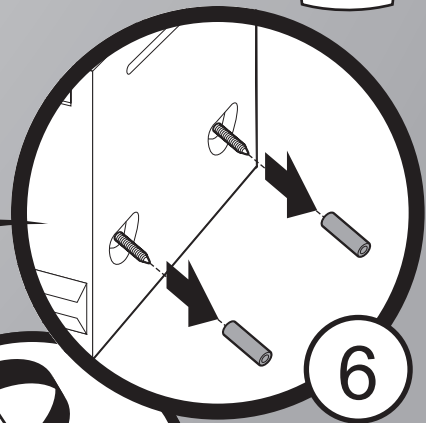

Installation Guide

Bath Ventilator with Light

READ and SAVE THESE INSTRUCTIONS

Guía de instalación

Ventilador para baño con luz

LEA y CONSERVE ESTAS INSTRUCCIONES

Guide d'installation

Ventilateur de salle de bain avec lumière

LIRE ET CONSERVER CES CONSIGNES

SINCE 1886
Hunter[®]

D1

			
Black (fan hot)	White (neutral)	Red (light hot)	Ground
Negro (línea viva de ventilador)	Blanco (neutro)	Rojo (línea viva de luz)	Tierra
Noir (sous tension, ventilateur)	Blanc (neutre)	Rouge (sous tension, lumière)	Mise à la terre